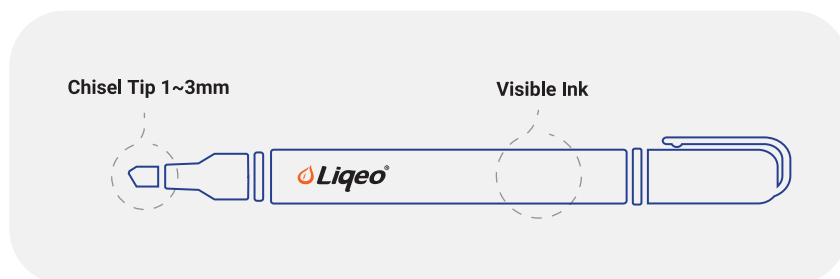

CREATORS
CLASS

At your *will*.

Liquid Highlighter Classic **EXTRA**

بیشترین ظرفیت مایع جوهر

مزیت این ویژگی این است که موجب صرفه‌جویی در زمان و هزینه می‌شود و مدت زمان زیادی در خلق هر اثری کنار شما می‌ماند.

تجربه‌ی نوشتار بلند

این هایلایتر، ایده‌آل افرادی است که نیاز به هایلایت کردن حجم زیادی از متن دارند، بدون آن‌که جوهر آن زود تمام شود.

رنگ‌دانه‌ی با کیفیت

در این هایلایتر از جوهر با کیفیت استفاده شده تا با رنگ‌های درخشان و زنده، توجه را به متن مورد نظر جلب کند و در طی زمان هم از بین نرود.

نظارت بر میزان جوهر

هایلایتر، دارای نشانگر شفاف جوهر است تا همواره بدانید چه زمانی، نیاز به تعویض است.

نوک ۱،۵ میلی‌متر / تأییدیه‌ی AP[ACMI]

این محصول، به راحتی، در ایجاد خطوط با ضخامت‌های مختلف و انواع نشانه‌گذاری کمک‌تان می‌کند. کیفیت و ایمنی محصول، مطابق با استانداردهای بین‌المللی مؤسسه ACMI است.

One Highlighter,
Multiple Widths!