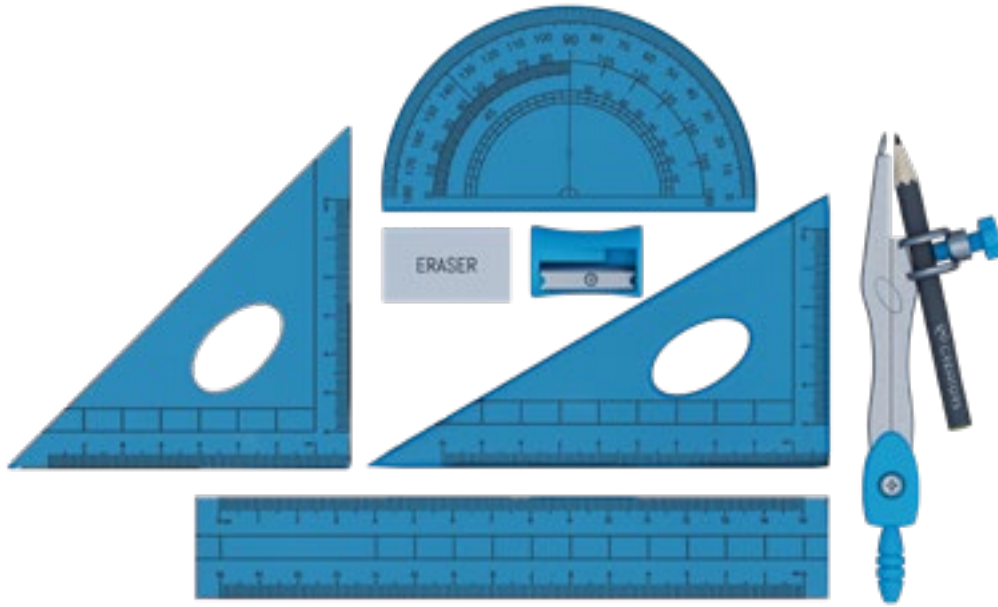

CREATORS
CLASS

At your will.

بدنه‌ی فلزی مقاوم

بدنه فلزی، موجب مقاومت پرگار می‌شود تا عمر مفید محصول را افزایش دهد. همچنین، ساختار محکم بدنه باعث می‌شود که امکان اندازه‌گیری دقیق بدون لرزش یا لغزش فراهم شود.

مکانیزم دقیق

مکانیزم محصول، به قدری دقیق است که خیالتان از درستی نقاشی‌ها و اندازه‌گیری‌ها کاملاً راحت می‌شود و از اشتباهات و عدم دقت در کار جلوگیری می‌کند و در نتیجه ابزاری ایده‌آل برای نقاشی‌های فنی و نمودارهاست.

طراحی ارگونومیک

طراحی ارگونومیک، راحتی در استفاده را فراهم می‌کند تا از خستگی دست جلوگیری نماید. این طراحی، موجب کنترل عالی و در نتیجه دقت طراحی در کار می‌شود.

مداد یکپارچه

مداد همراه پرگار، نیاز به ابزار نوشتن جداگانه را برطرف کرده است تا این امکان را فراهم کند که نقاط را فوراً علامت‌بزنید یا دایره‌ها را رسم کنید و امکان چندگانگی را در طراحی‌های خلاقانه و فنی در اختیار داشته باشید.

Accuracy
of drawing

CCLASS
ORIGINAL

Schepper
Germany